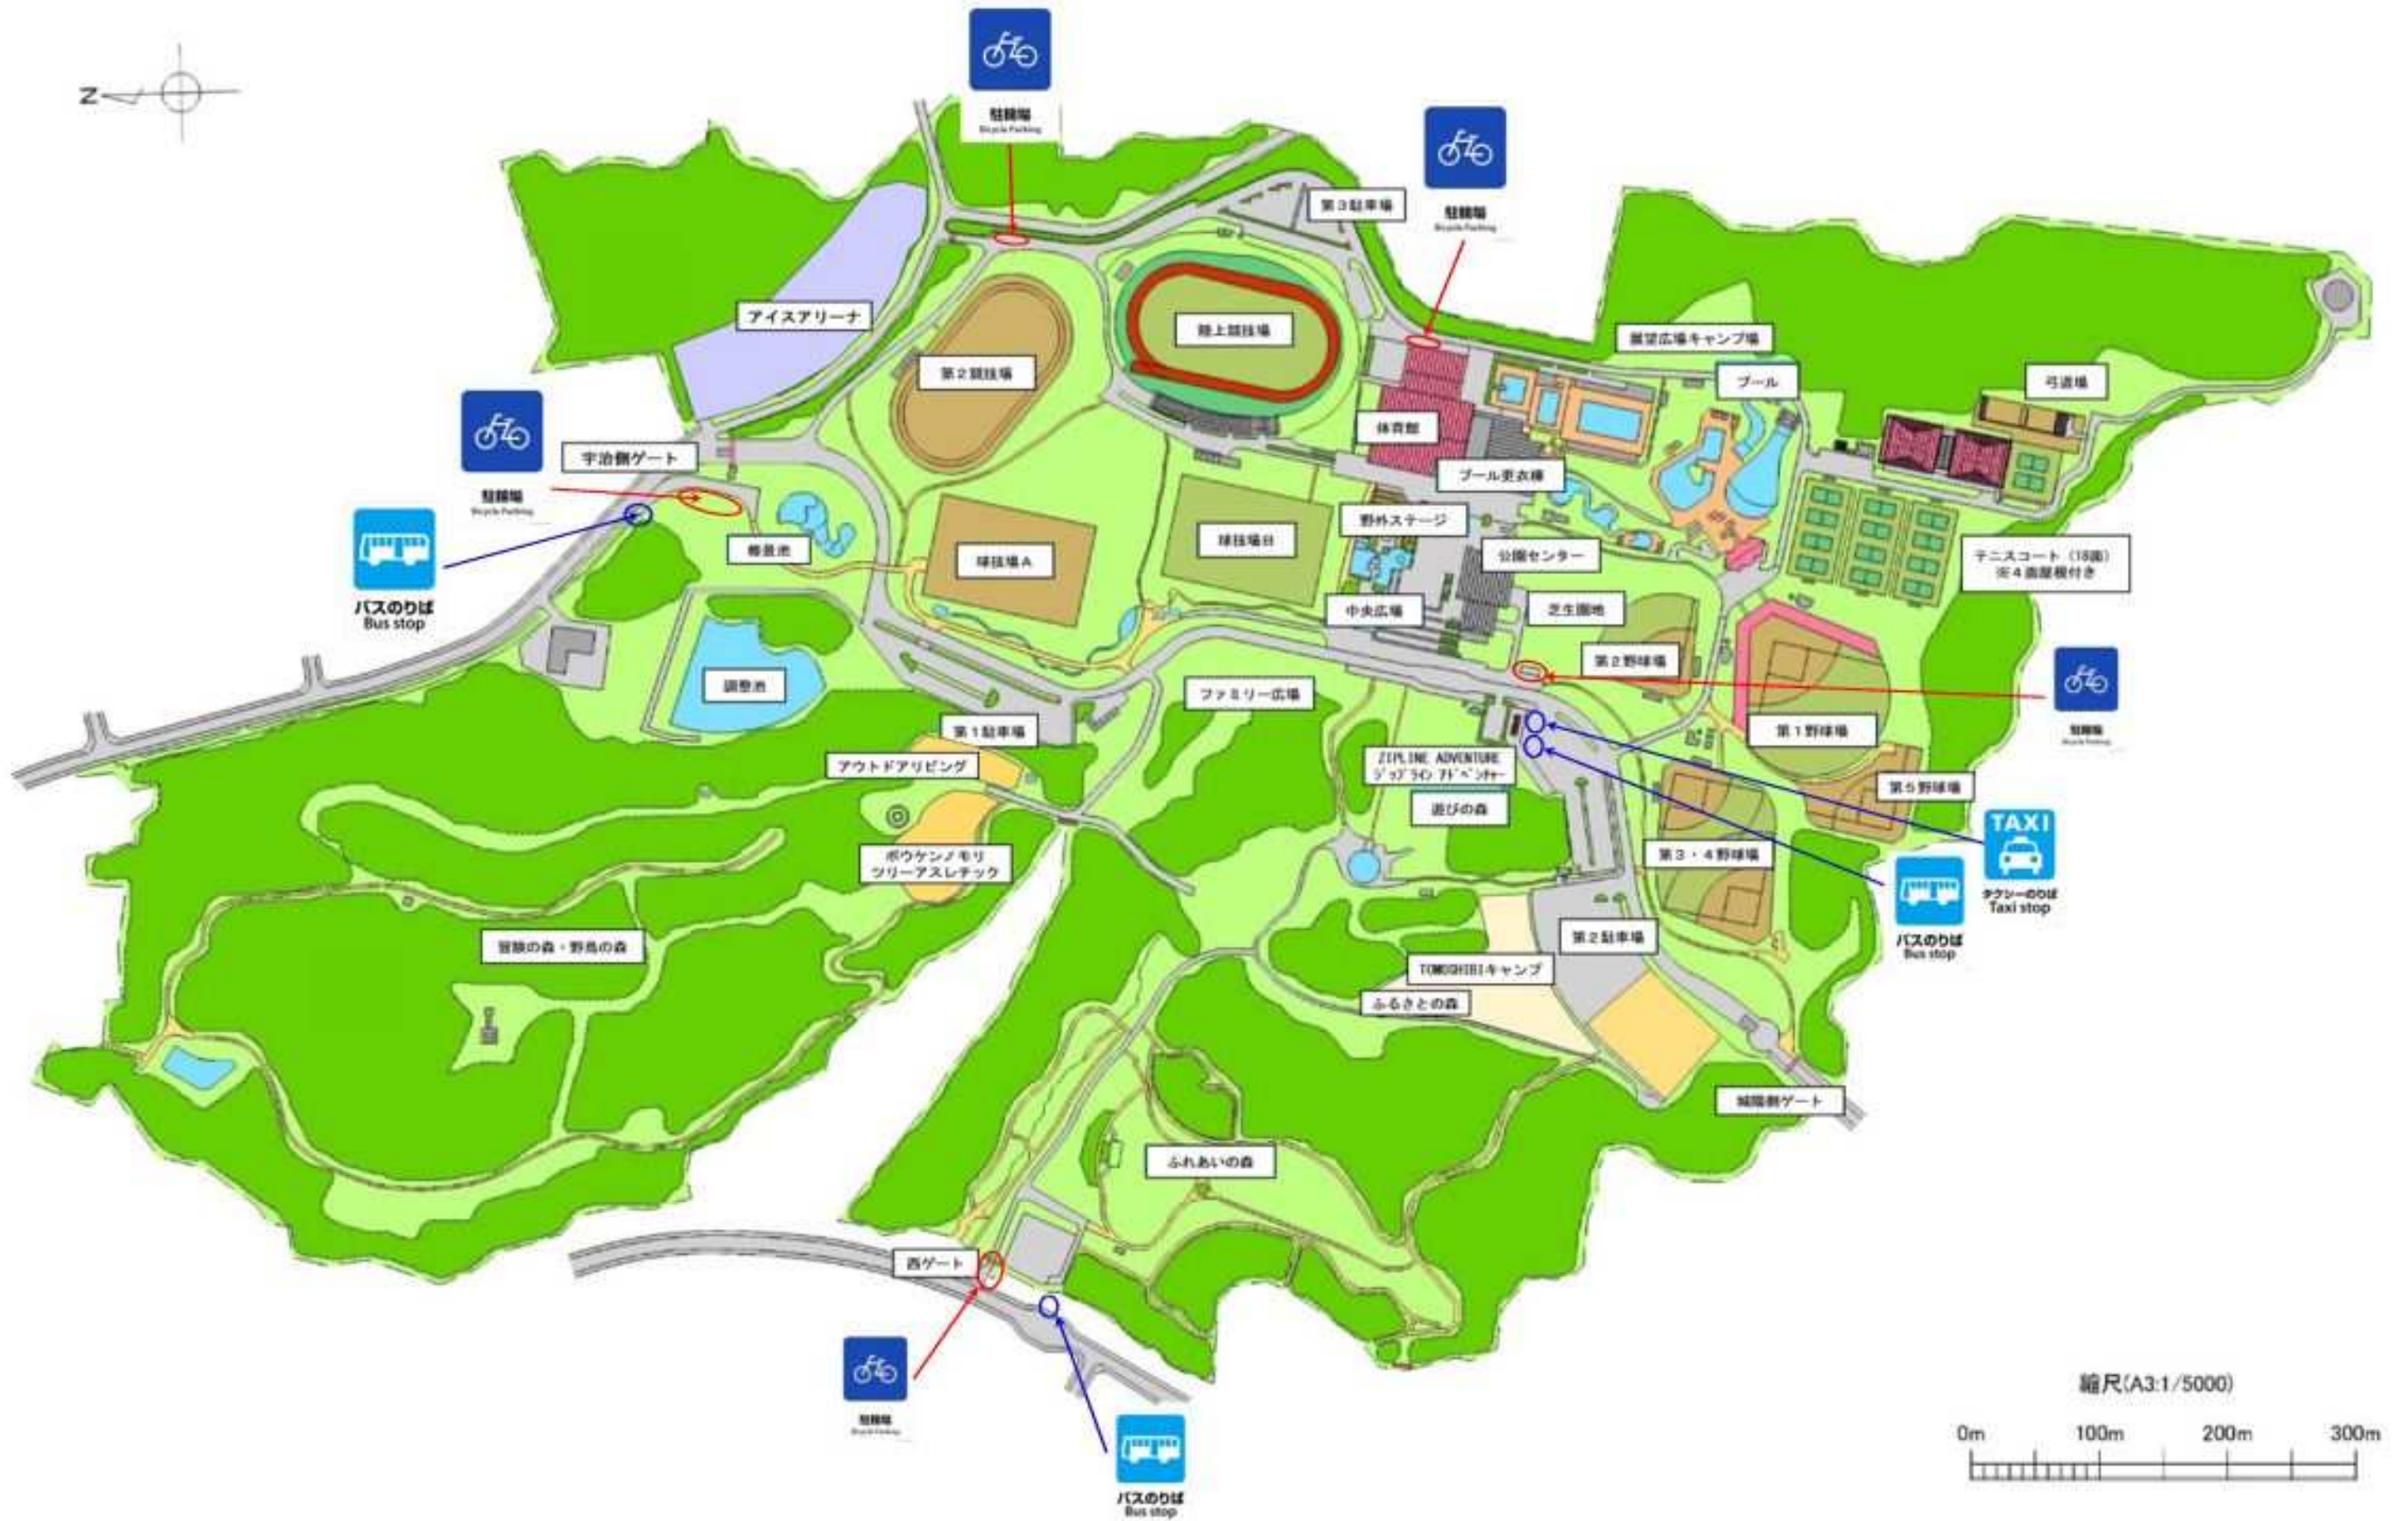

京都府立山城総合運動公園