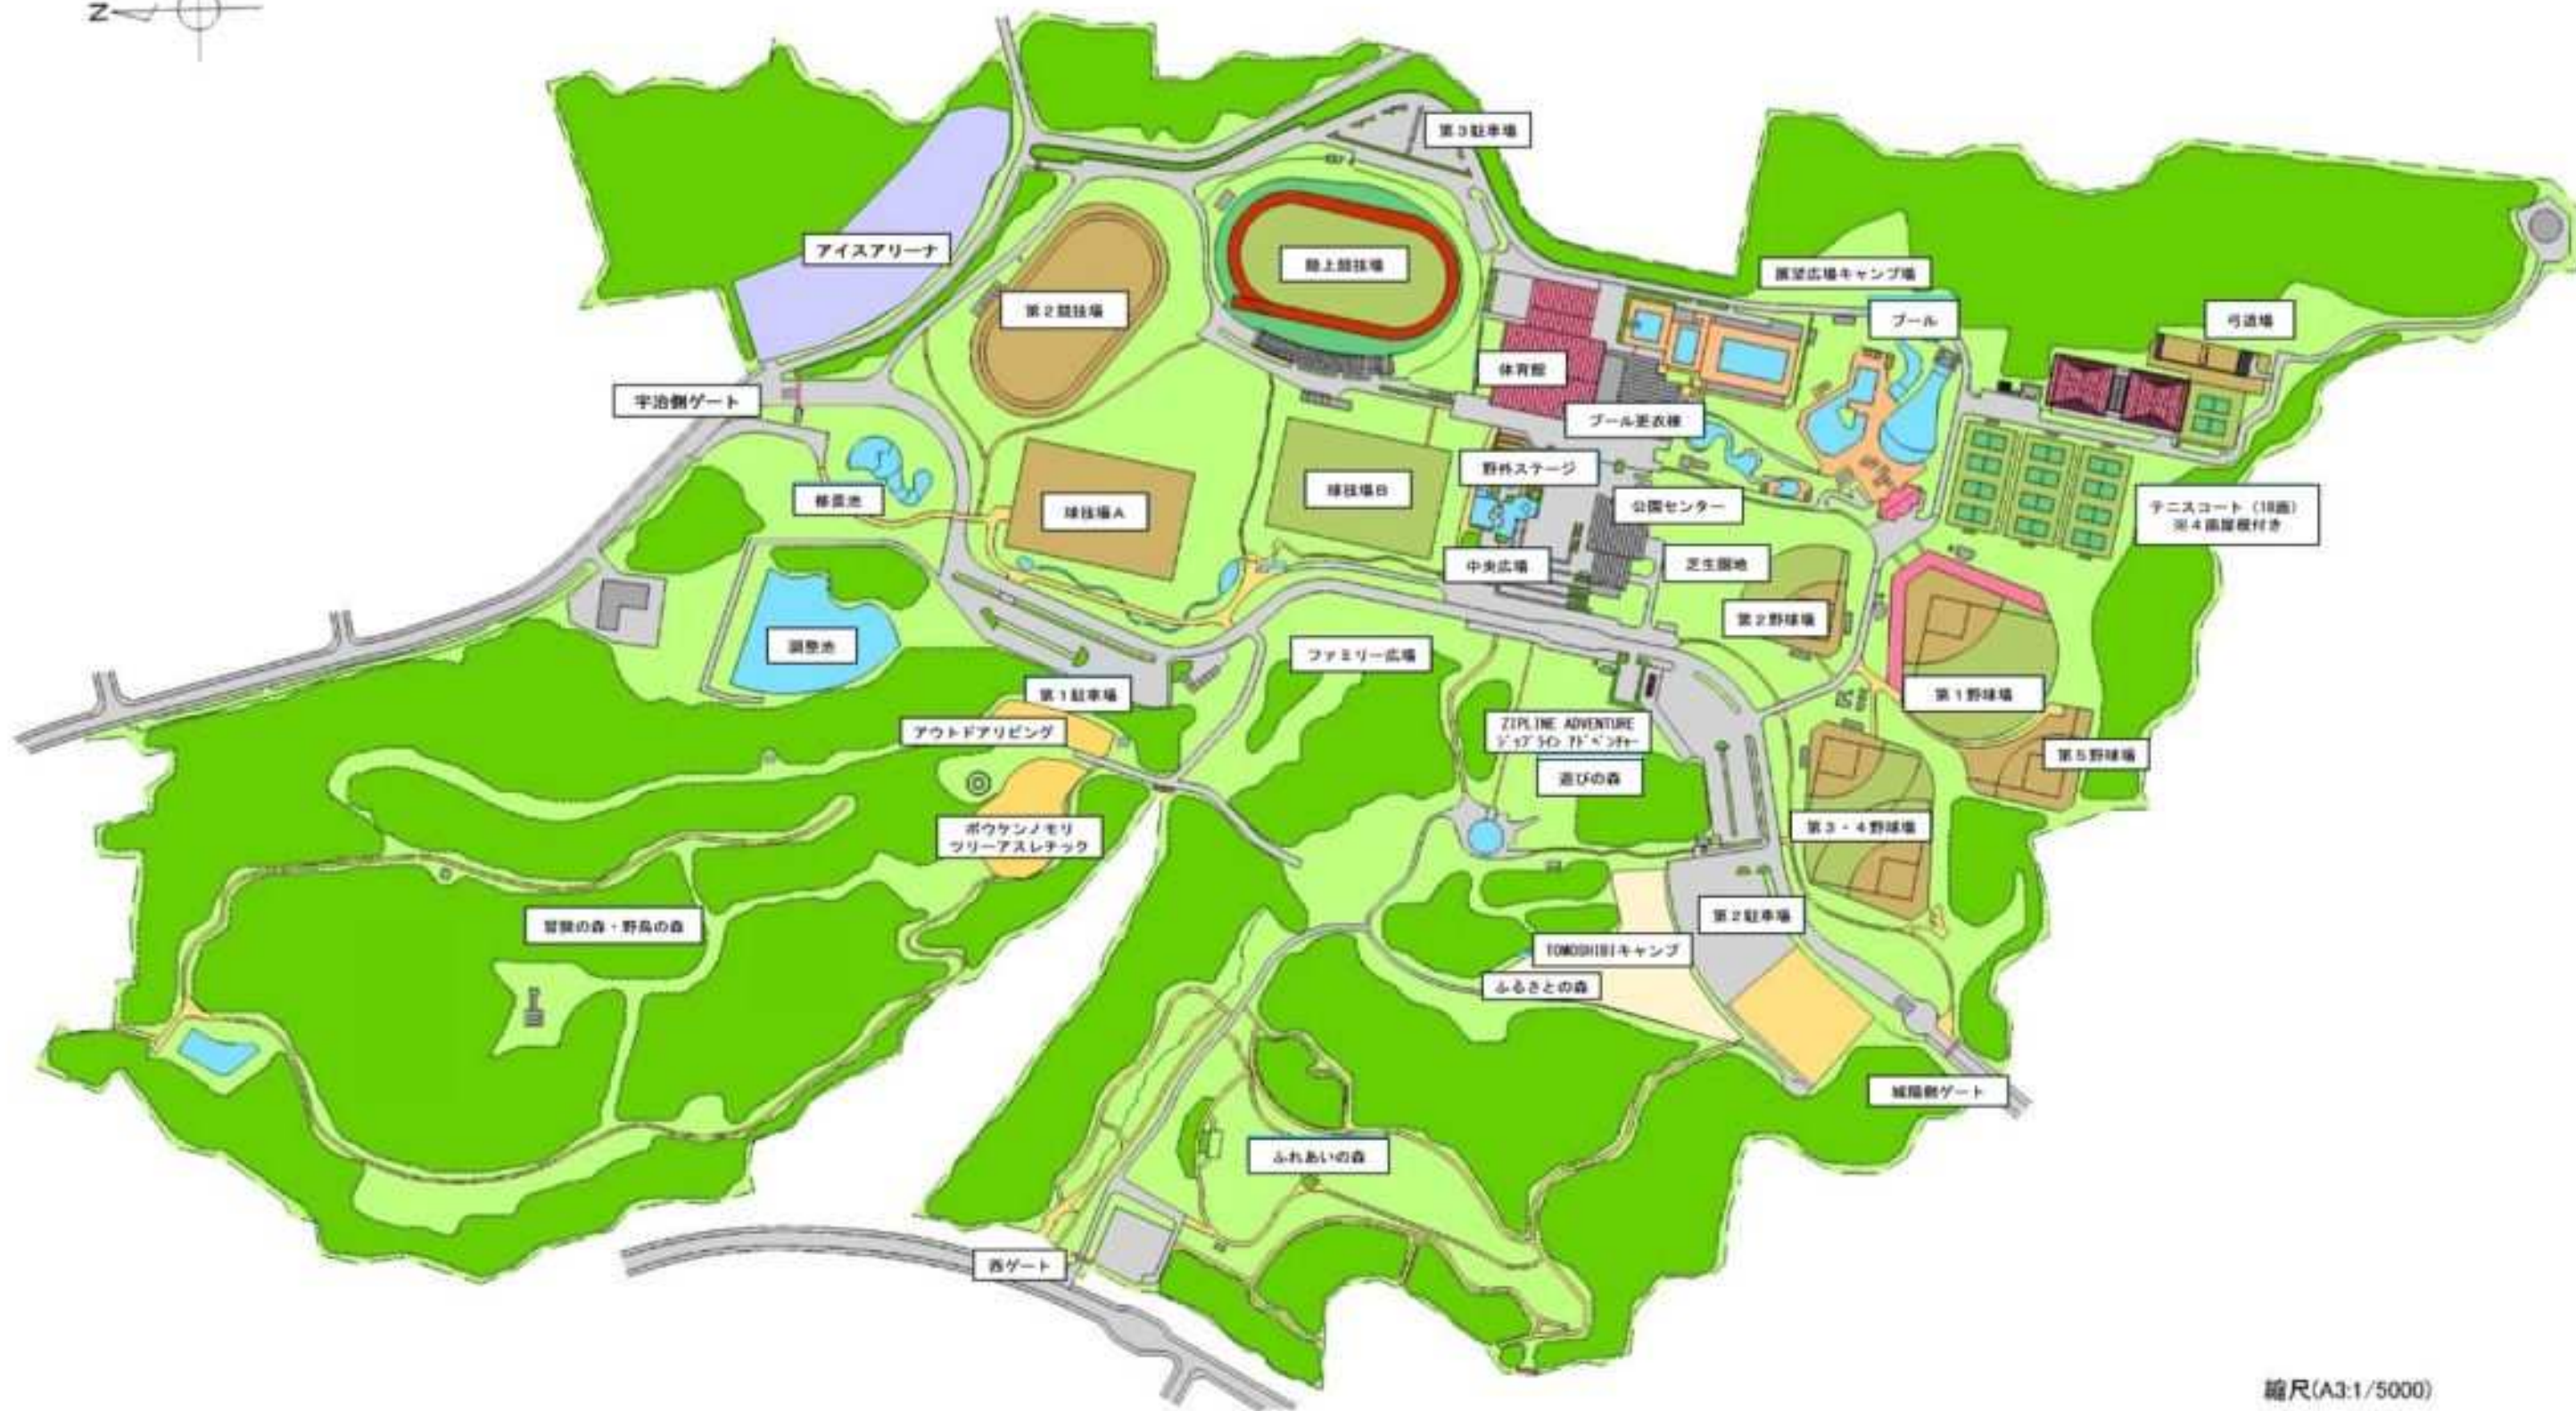

# 京都府立山城総合運動公園

西ゲート

城陽側ゲート

ふれあいの森

遊びの森

ZIP LINE ADVENTURE  
ZIP LINE オペレーター

ファミリー広場

中央広場

野村ステージ

プール更衣棟

プール

可遊場

アイスアリーナ

球場A

球場B

練習池

調整池

第1駐車場

アウトドアリビング

ボウケンノモリ  
フリーアスレチック

写眞の森・野鳥の森

ふれあいの森

TOMOSHIBIキャンプ

第2駐車場

第3駐車場

西ゲート

城陽側ゲート

ふれあいの森

遊びの森

ZIP LINE ADVENTURE  
ZIP LINE オペレーター

ファミリー広場

中央広場